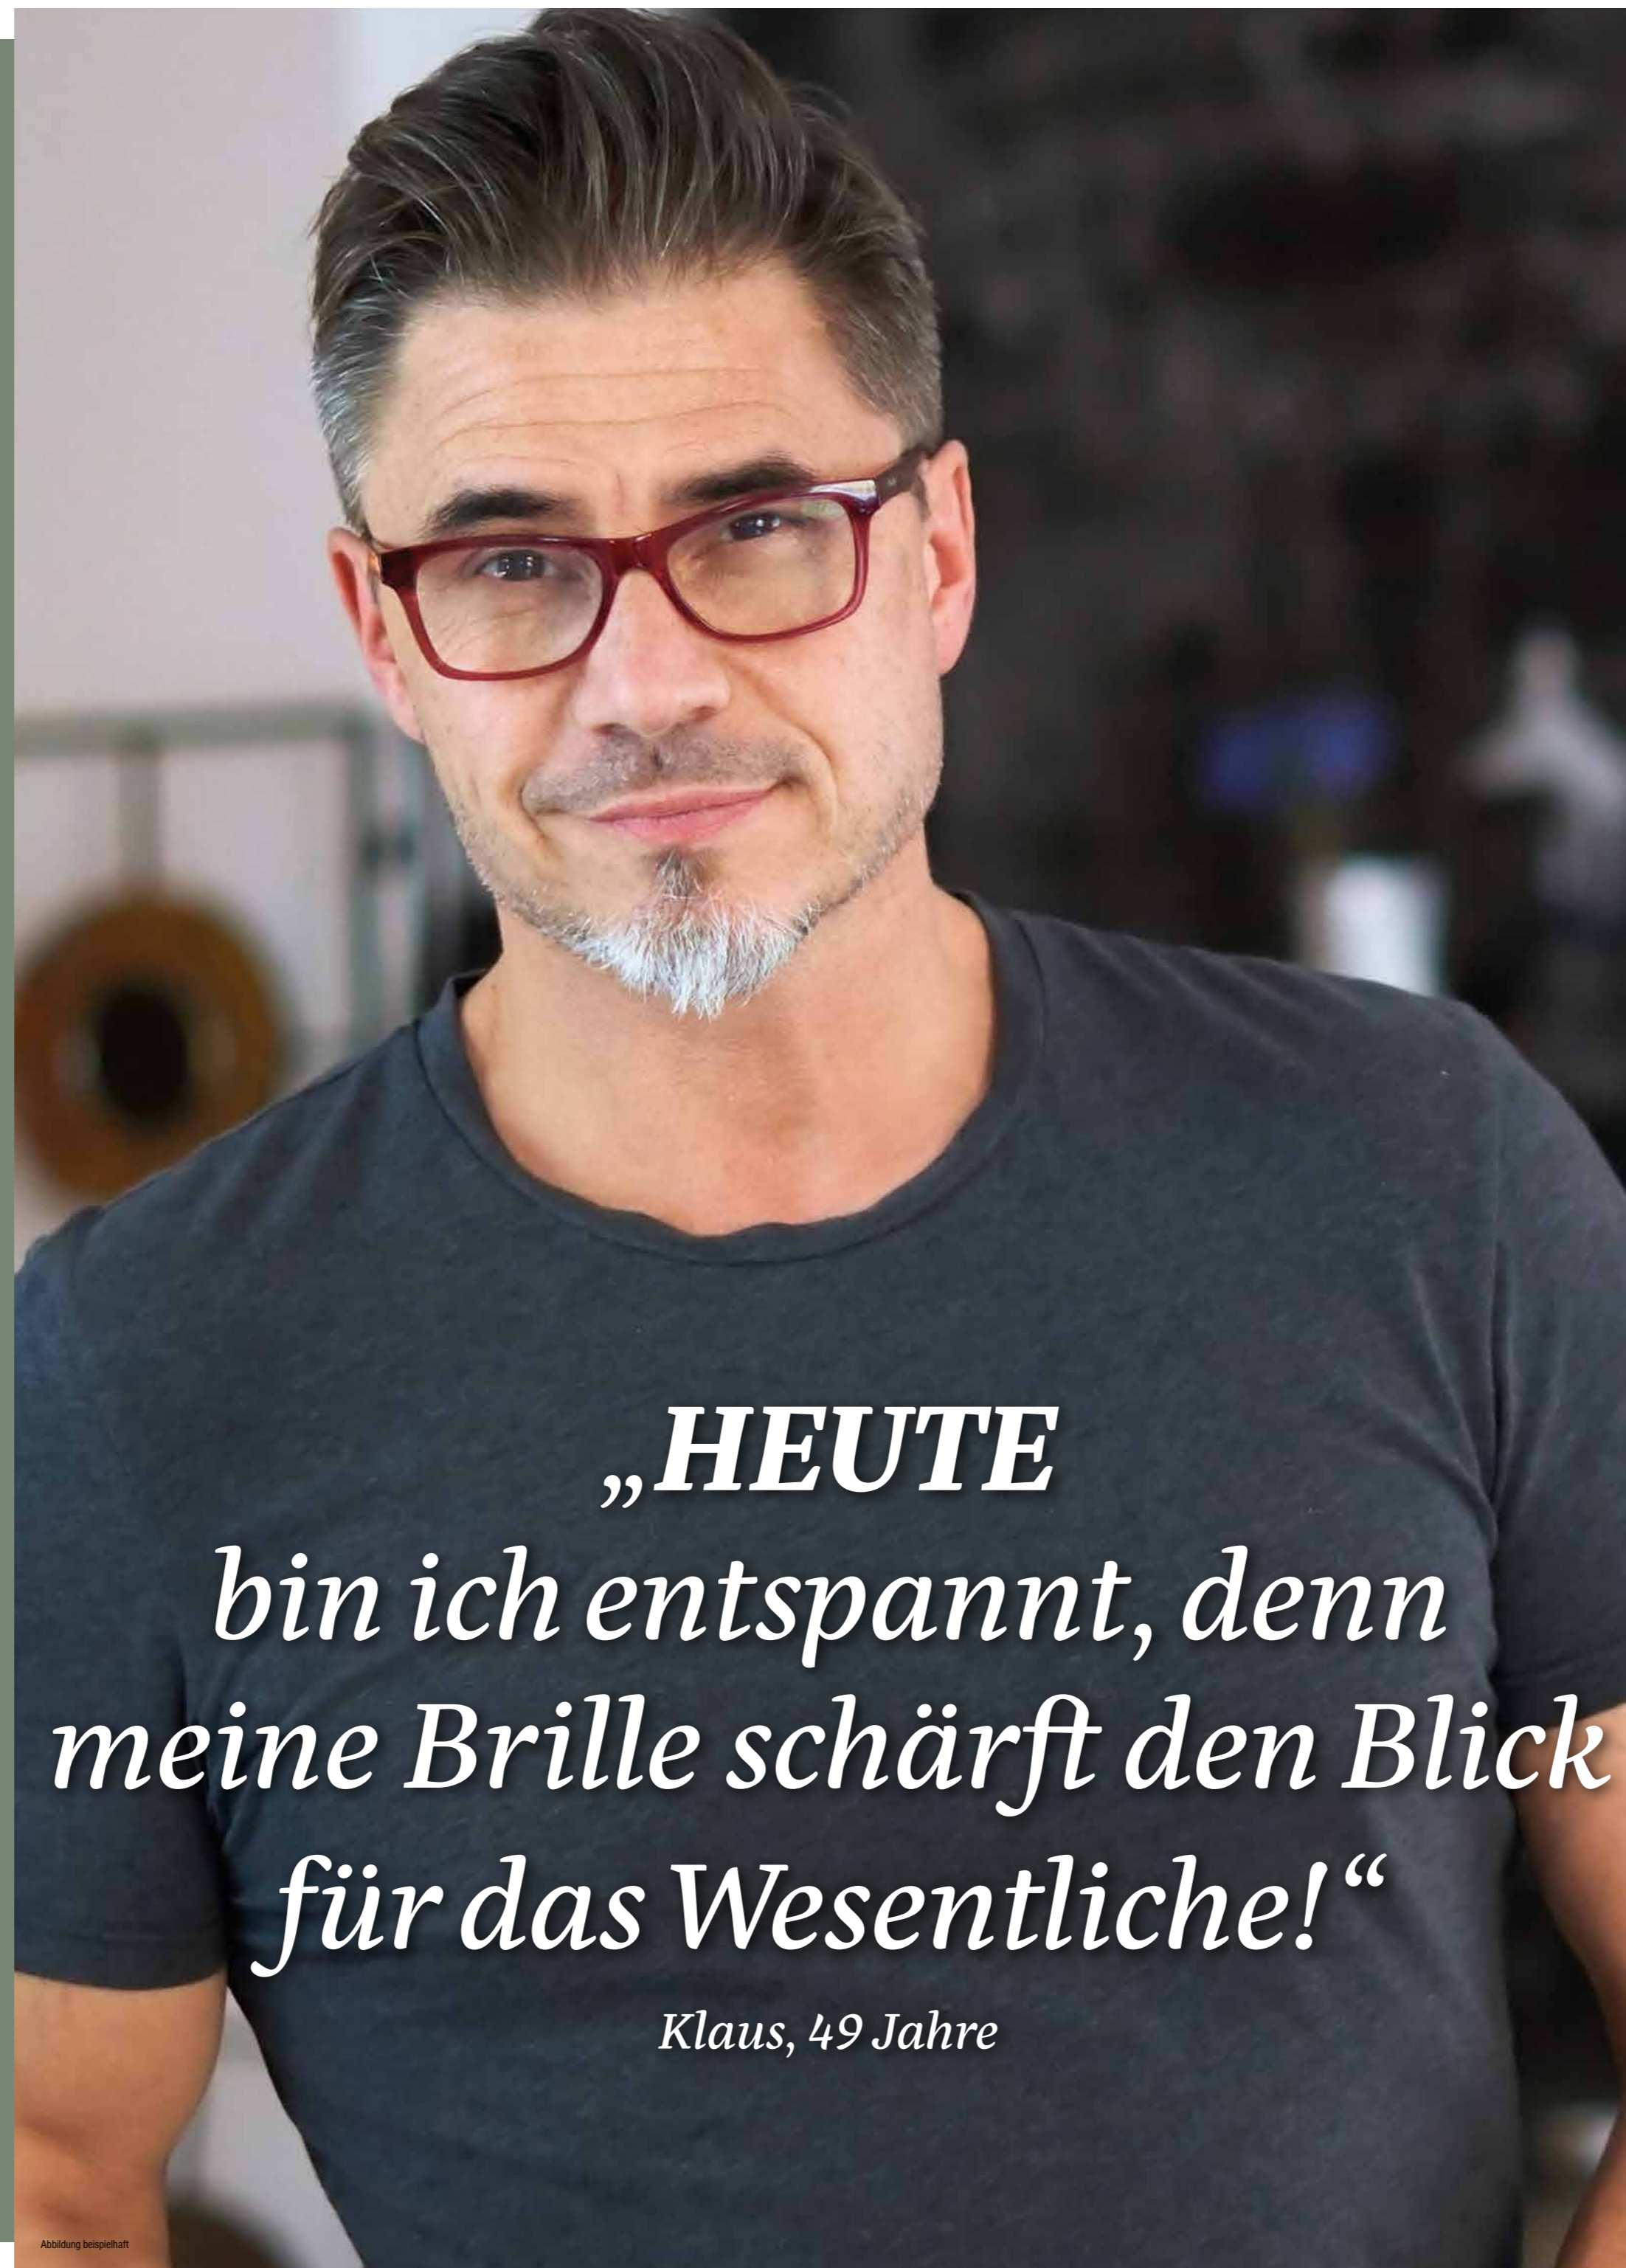

„HEUTE
*bin ich entspannt, denn
meine Brille schärft den Blick
für das Wesentliche!“*

Klaus, 49 Jahre

BRILLE

inkl. Gläser*

ab 89€

FERN- ODER NAHBRILLE inkl. Gläser* nur 89€
GLEITSICHTBRILLE inkl. Gläser** ab 179€